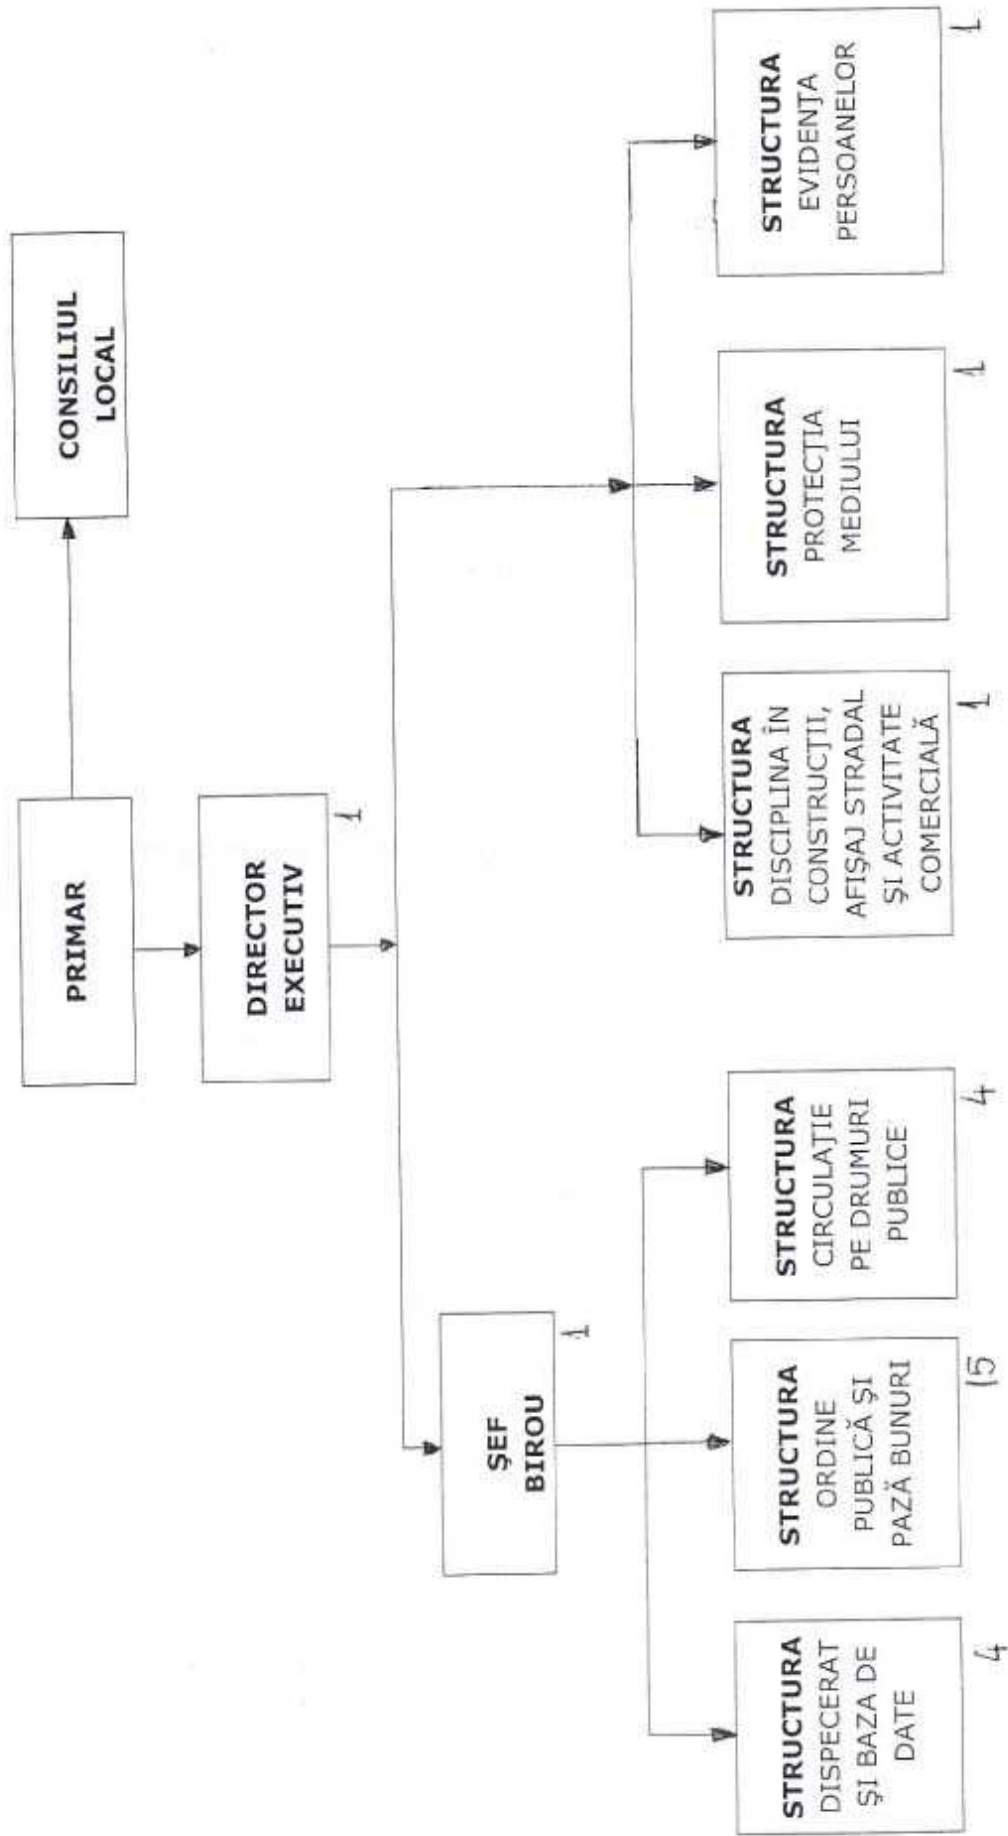

# ORGANIGRAMA DIRECȚIEI DE POLIȚIE LOCALĂ

TOTAL POSTURI : 28

- CONDUCERE: 2

- EXECUȚIE 26, din care : 23 FP, 3 PC.